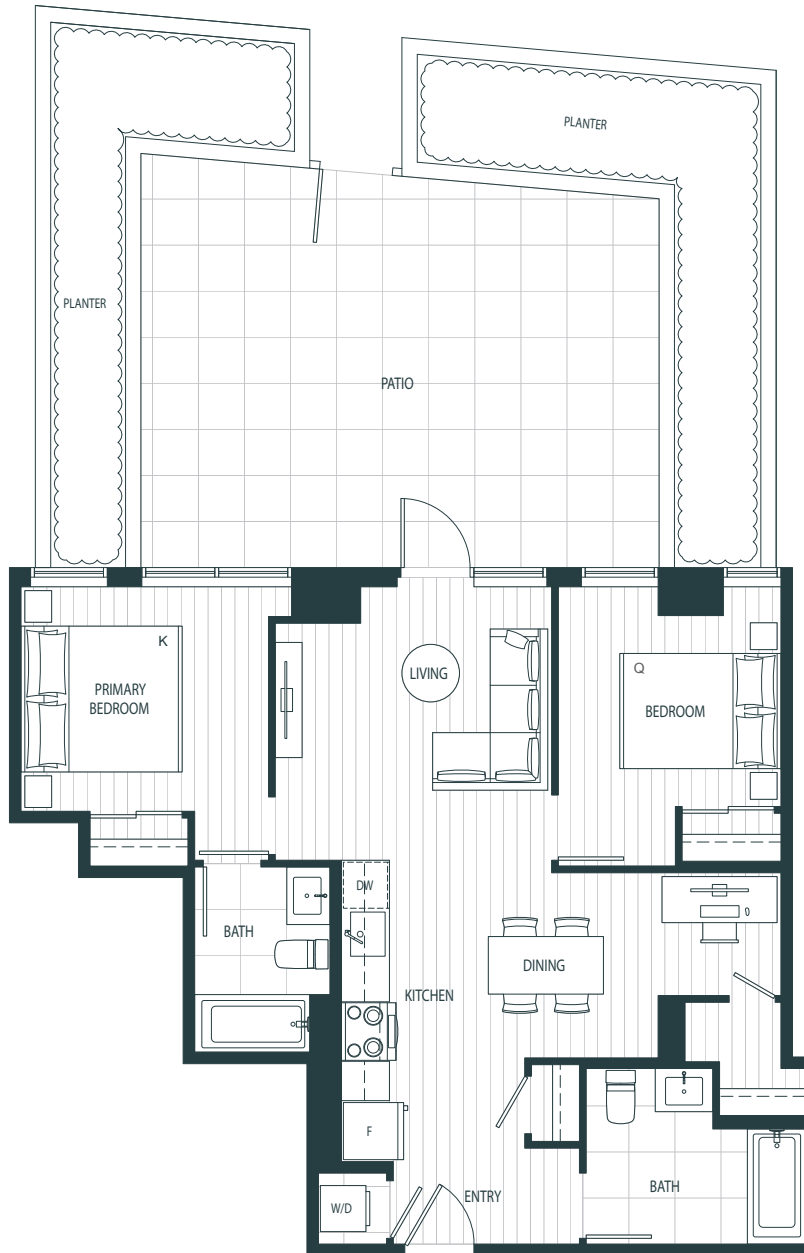

# Plan D3

## 2 Bedroom + Den

Interior 822 sf  
Exterior 381 sf  
Total 1,203 sf

Level 1

[OriginByAnthem.com](http://OriginByAnthem.com)